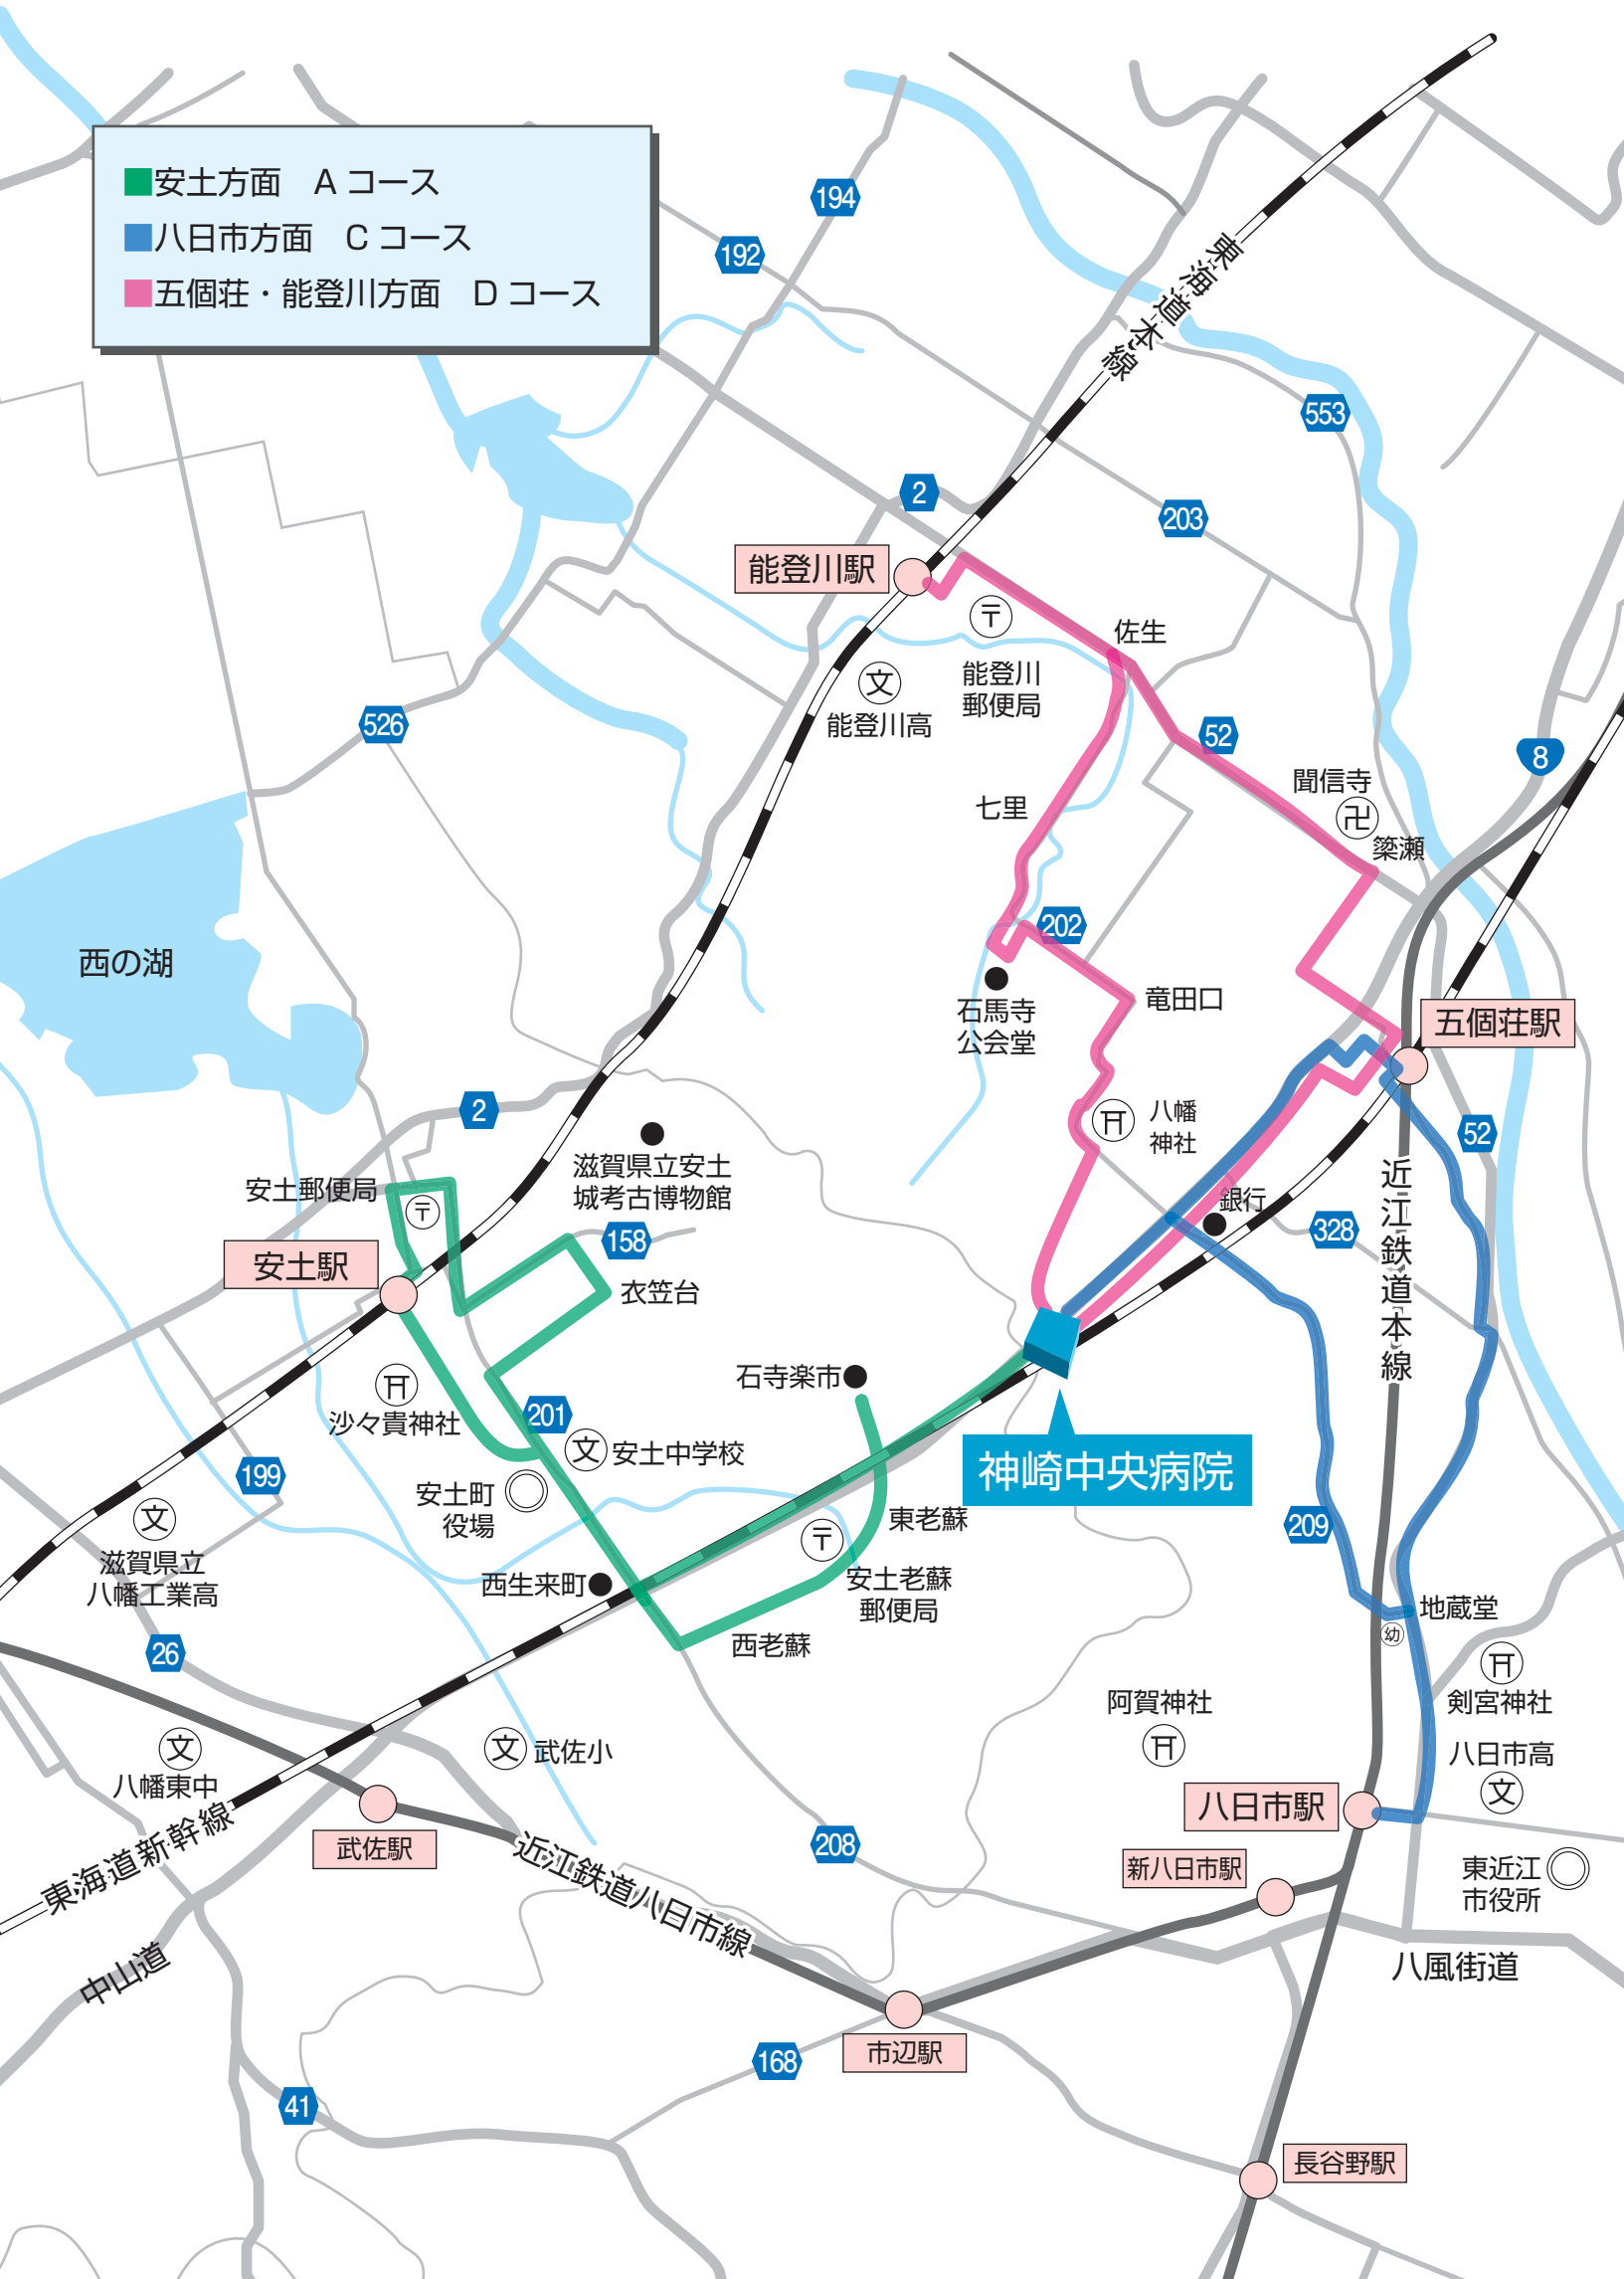

- 安土方面 Aコース
- 八日市方面 Cコース
- 五個荘・能登川方面 Dコース

■安土方面 Aコース

■五個荘・能登川方面 Dコース

西の湖

安土郵便局

安土駅

滋賀県立安土城考古博物館

衣笠台

西老蘇

神崎中央病院

阿賀神社

八日市駅

新八日市駅

地藏堂

劍宮神社

八日市高

東近江市役所

八風街道

武佐駅

武佐小

近江鉄道八日市線

市辺駅

長谷野駅

東海道新幹線

中山道

能登川

近江鉄道本線